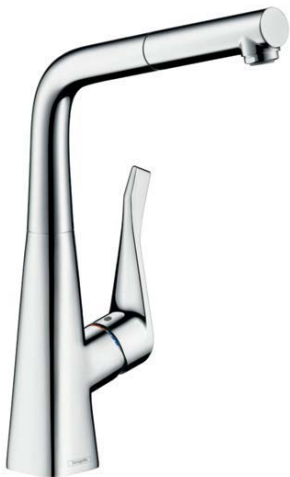

Metris

Mezclador monomando de cocina con rociador extraíble

Acabado: **chromo** ref.: **14821000**

Descripción

Características

- ComfortZone 320
- radio de giro 110° / 150°
- posición vertical del maneral para un manejo cómodo incluso con poco espacio en frente de la pared
- tipo de chorro laminar
- sujeción magnética Magfit
- flexo Quick Connect
- Caudal: 10 l/min

Tecnología

Ilustración del producto