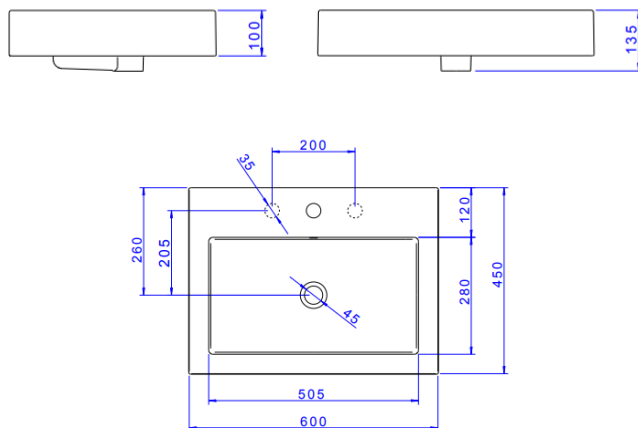

Lavamanos Sobre Cubierta Rectangular LL-19 Deca

Foto Ilustrativa

Dibujo Técnico

DESCRIPCIÓN:

Lavamanos sobre cubierta rectangular 1 perforación y rebalse.

ESPECIFICACIONES:

Línea: lavamanos sobre cubierta;

Acabados: Blanco (LL.19.17) ;

Material: Cerámica (Fire Clay);

Conexión: BSP 7/8" (1").