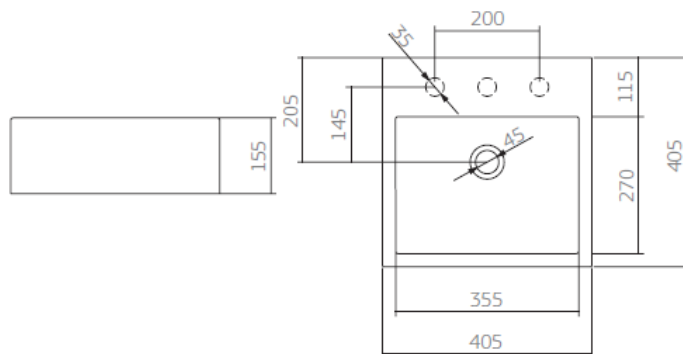

Lavamanos Sobre Cubierta Cuadrado L-73 Deca

Foto Ilustrativa

Dibujo Técnico

DESCRIPCIÓN:

Lavamanos sobre cubierta cuadrado.

ESPECIFICACIONES:

Línea: lavamanos de apoyo.

Acabados: Blanco (L.73.17).

Material: Cerámica (Fire clay).

Conexión: BSP 7/8" (1").