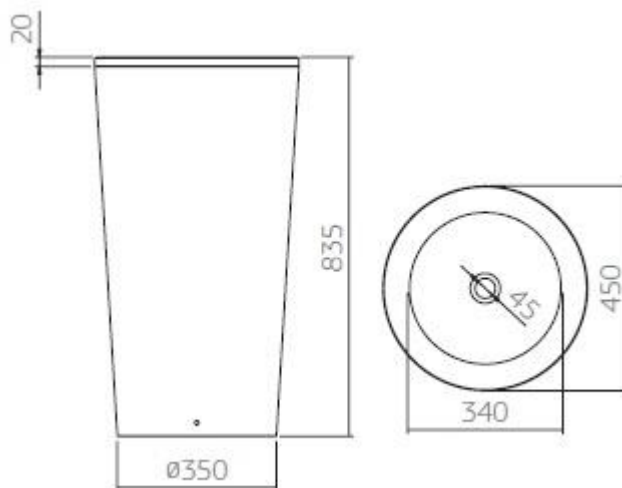

Lavamanos a Piso Cilíndrico LC-1271 Deca

Foto Ilustrativa

Desenho Técnico

DESCRIÇÃO:

Lavamanos a Piso Cilíndrico.

ESPECIFICAÇÕES:

Material: Cerâmica (Vitreous China)

Acabamento: Marrom (LC.1271.22).