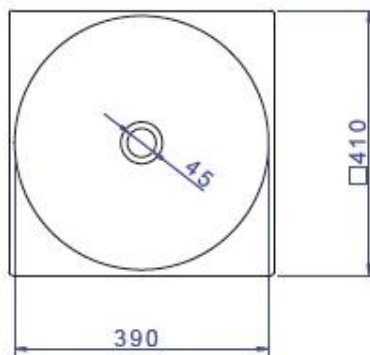

Lavamanos Sobre Cubierta Cuadrado L-1130 Deca

Información Técnica

Marca:	Deca
Procedencia:	Brasil
Descripción:	Lavamanos Sobre cubierta
Modelo:	Cuadrado
Color:	Blanco
Dimensiones:	410 x 410 x 40 mm
Material:	Cerámica (Fire Clay)
No incluye:	Grifería
Código Proveedor:	L-1130-17
Código Budnik:	TDE060601659