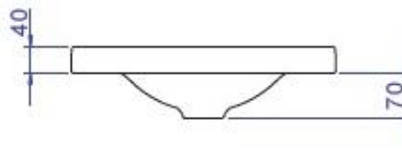

Lavamanos Sobre Cubierta Cuadrado L-1130 Deca

Información Técnica

Marca:	Deca
Procedencia:	Brasil
Descripción:	Lavamanos Sobre cubierta
Modelo:	Cuadrado
Color:	Blanco
Dimensiones:	410 x 410 x 40 mm
Material:	Cerámica (Fire Clay)
No incluye:	Grifería
Código Proveedor:	L-1130-17
Código Budnik:	TDE060601659