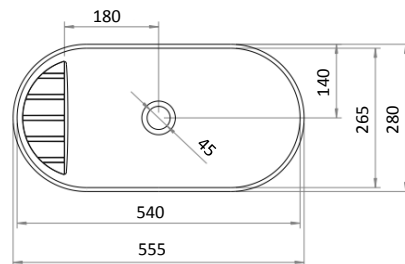

## Lavamanos Sobre Cubierta Ovalado con Jabonera L-1060C Deca

### Información Técnica

<b>Marca:</b>	Deca	
<b>Procedencia:</b>	Brasil	
<b>Descripción:</b>	Lavamanos con jabonera de metal, para instalación sobre cubierta.	
<b>Modelo:</b>	Oval	
<b>Material:</b>	Cerámica fire clay	
<b>Dimensiones (al x an x pr):</b>	135 x 555 x 280 mm	
<b>Incluye:</b>	Jabonera.	
<b>No incluye:</b>	Grifería	
<b>Color:</b>	Blanco	
<b>Código proveedor:</b>	L-1060C-17	
<b>Código Budnik:</b>	TDE060601661	