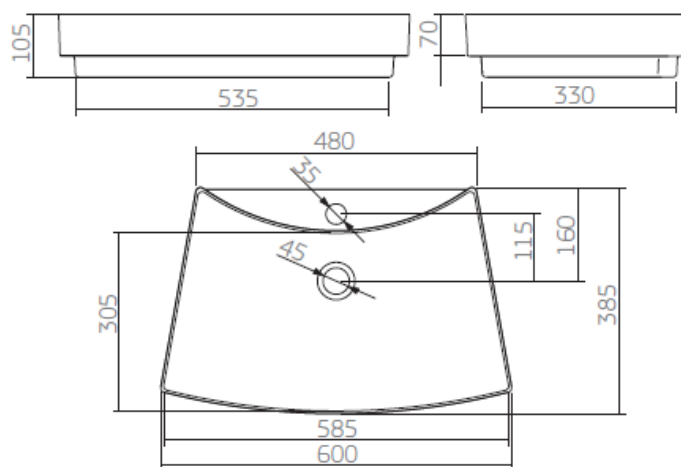

## Lavamanos Sobre Cubierta Semicircular L-127-94 Deca

Foto Ilustrativa

Dibujo Técnico

### DESCRIPCIÓN:

Lavamanos sobre cubierta semicircular.

### ESPECIFICACIONES:

**Línea:** lavamanos sobre cubierta.

**Acabados:** Ebano Mate (L.127.94).

**Material:** Cerámica (Fire Clay).

**Conexión:** BSP 7/8" (1"). **Informaciones**