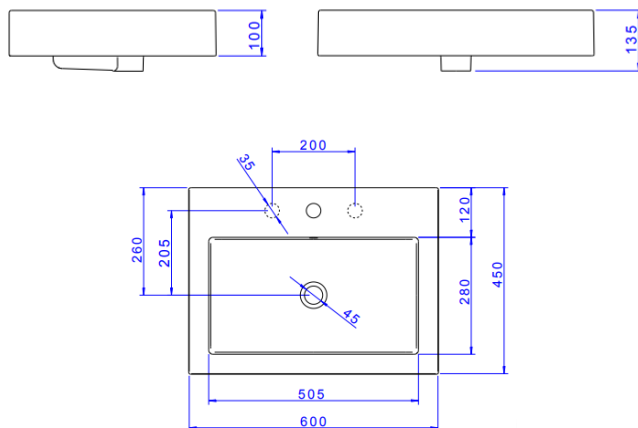

Lavamanos Suspendido Rectangular con Rebalse LS- 199 Deca

Foto Ilustrativa

Dibujo Técnico

DESCRIPCIÓN:

Lavamanos suspendido rectangular con rebalse.

ESPECIFICACIONES:

Línea: lavamanos suspendidos;

Acabados: Blanco (LS.199.17) ;

Material: Cerámica (Fire Clay);

Conexión: BSP 7/8" (1")