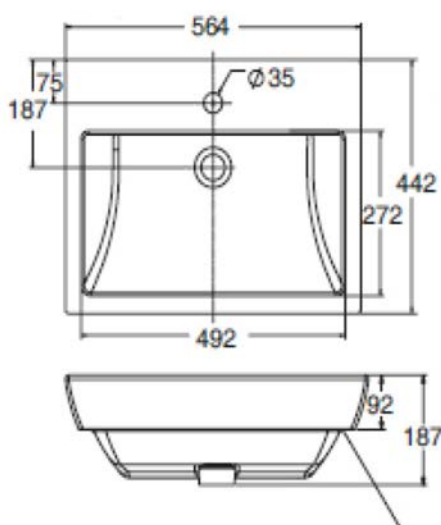

K-14715LM-1

K-14715LM-8

Especificaciones del producto:

Versión	Tratamiento superficial
K-14715LM- 1/8	0 (blanco)

Dimensiones del producto: INSTALACIÓN (Unidad: mm)

Lado de instalación

K-14715LM-1

Lado de instalación

K-14715LM-8

	Longitud	Ancho	Altura	Profundidad
Exterior	562.4	442	186	
Interior	463	357.9		140