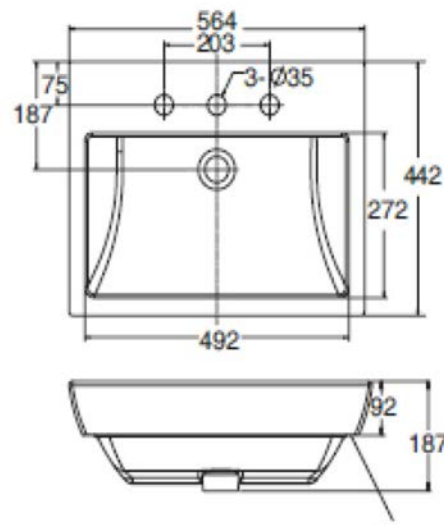

K-14715LM-1

K-14715LM-8

Especificaciones del producto:

Versión	Tratamiento superficial
K-14715LM- 1/8	0 (blanco)

Dimensiones del producto: INSTALACIÓN (Unidad: mm)

Lado de instalación

K-14715LM-1

Lado de instalación

K-14715LM-8

	Longitud	Ancho	Altura	Profundidad
Exterior	562.4	442	186	
Interior	463	357.9		140