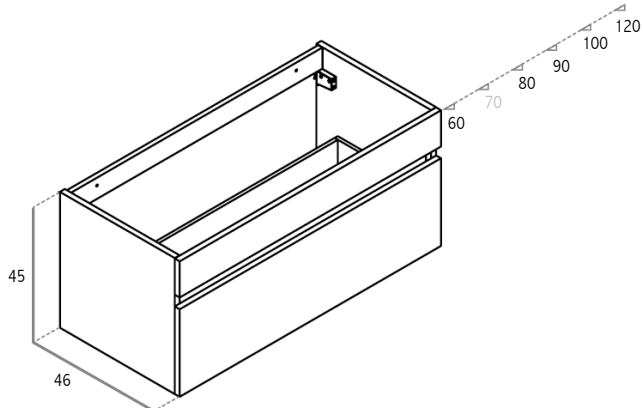

ESSENTIALS I ARMAZON MUEBLE DE BAÑO 1 CAJON

Información Técnica

Colección:	Essentials I	
Producto :	Mueble baño	
Color:	Blanco gloss - Honey - Greywood	
Medidas (Longitud):	Blanco gloss 60 cm - 80 cm -100 cm	Honey 60cm - 80 cm - 90 cm -100 cm -120 cm
	Greywood 80 cm - 60 cm - 100 cm	