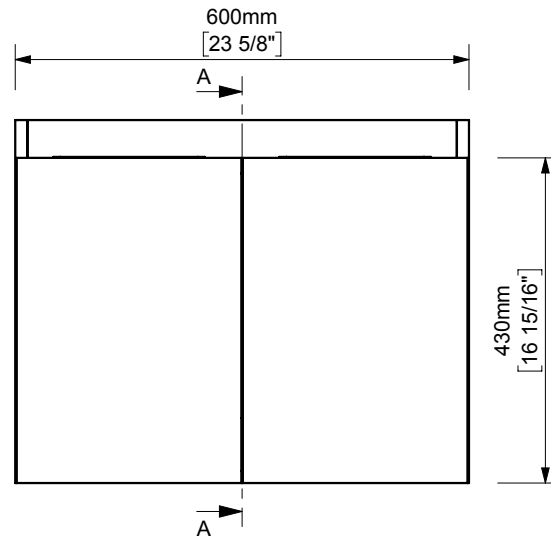

A06 2P

ARMAZÓN 60 TIPO A6/ BASE UNIT 24" TYPE A6

Imágenes no a escala / Draw not to scale / Echelle non respectée

A06 2P

ARMAZÓN 60 TIPO A6 - ENCIMERA SX8/ BASE UNIT 24" TYPE A6 - SX8 BASIN

SECCIÓN A-A

Imágenes no a escala / Draw not to scale / Echelle non respectée

ENCIMERA CERÁMICA

Imágenes no a escala / Draw not to scale / Echelle non respectée