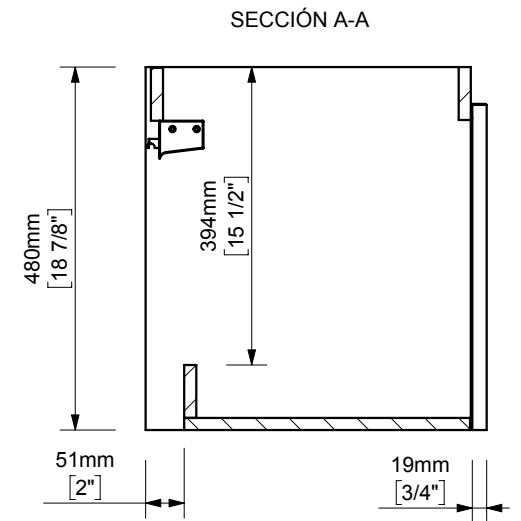

A06 2P

ARMAZÓN 60 TIPO A6/ BASE UNIT 24" TYPE A6

Imágenes no a escala / Draw not to scale / Echelle non respectée

A06 2P

ARMAZÓN 60 TIPO A6 - ENCIMERA SX8/ BASE UNIT 24" TYPE A6 - SX8 BASIN

SECCIÓN A-A

Imágenes no a escala / Draw not to scale / Echelle non respectée

ENCIMERA CERÁMICA

Imágenes no a escala / Draw not to scale / Echelle non respectée