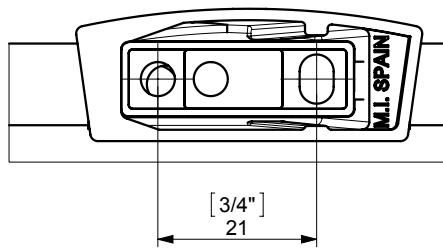

# PORTARROLLO CON TAPA S6

FIJACION PARED  
WALL FIXATION

espec\_353

Imágenes no a escala / Draw not to scale / Echelle non respectée