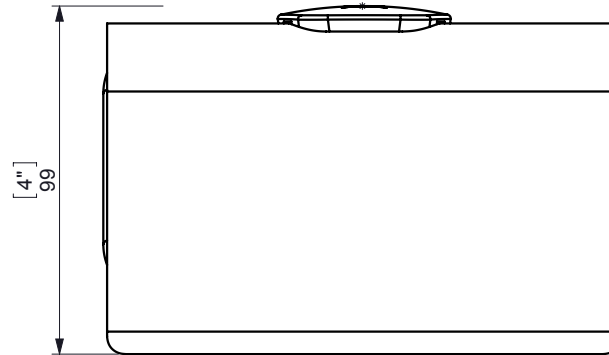

# PORTARROLLO CON TAPA S6

FIJACION PARED  
WALL FIXATION

espec\_353

Imágenes no a escala / Draw not to scale / Echelle non respectée