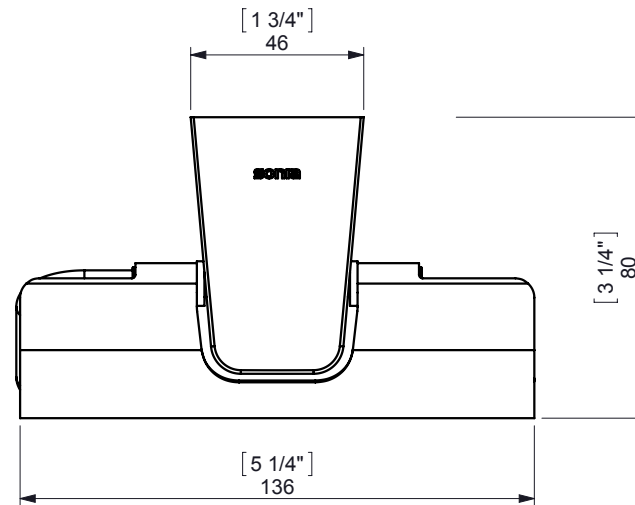

# PORTARROLLO CON TAPA S6

FIJACION PARED  
WALL FIXATION

espec\_353

Imágenes no a escala / Draw not to scale / Echelle non respectée