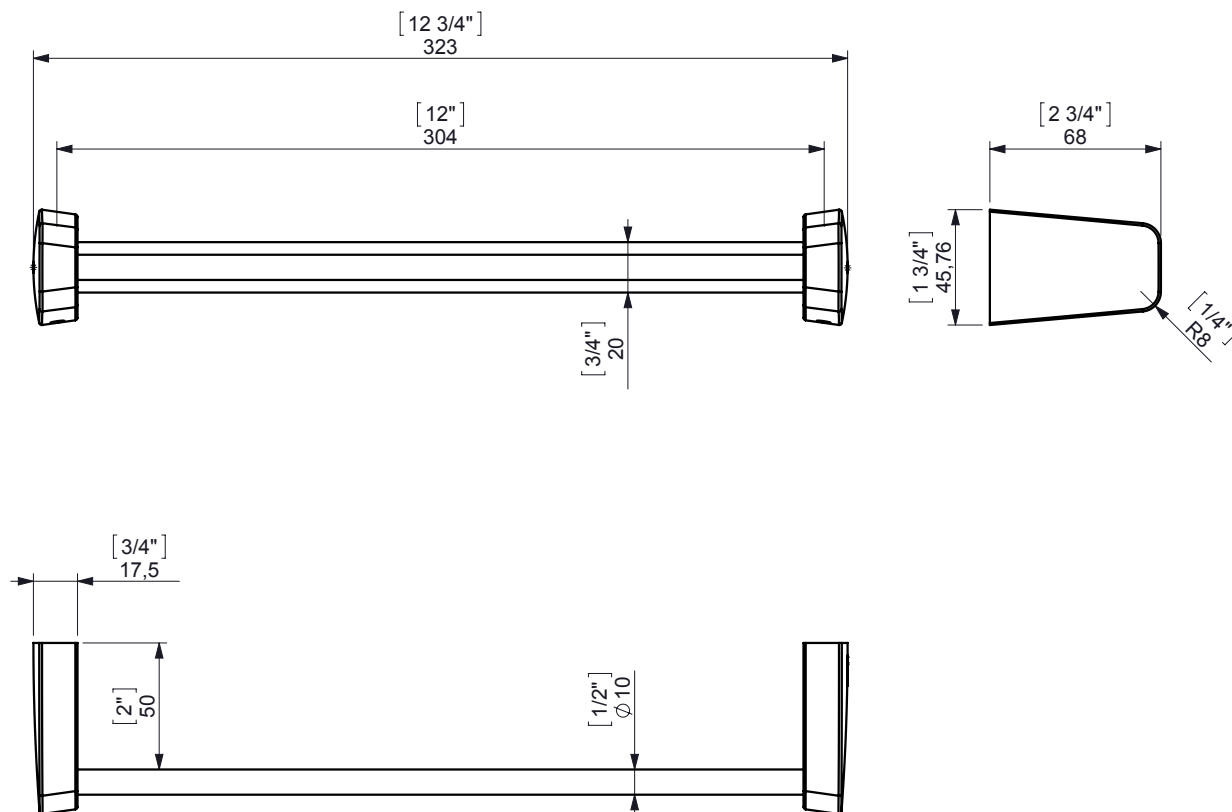

S6 TOWEL BAR 300 (12") / T. BARRA 300

FIJACION PARED
WALL FIXATION

espec_346

Peso / Weight / Poids: 0.465Kg

Data / Datos / Données:

Normas / Regulations / Normes: UNE 67100, UNE-EN-ISO 9227:2012, EN-ISO 10289:2001