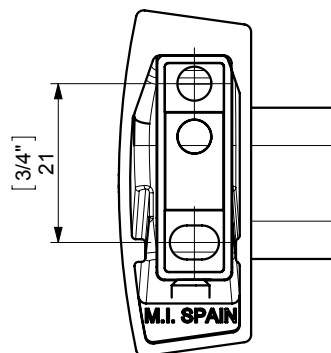

S6 TOWEL BAR 300 (12") / T. BARRA 300

FIJACION PARED
WALL FIXATION

espec_346

Peso / Weight / Poids: 0.465Kg

Data / Datos / Données:

Normas / Regulations / Normes: UNE 67100, UNE-EN-ISO 9227:2012, EN-ISO 10289:2001