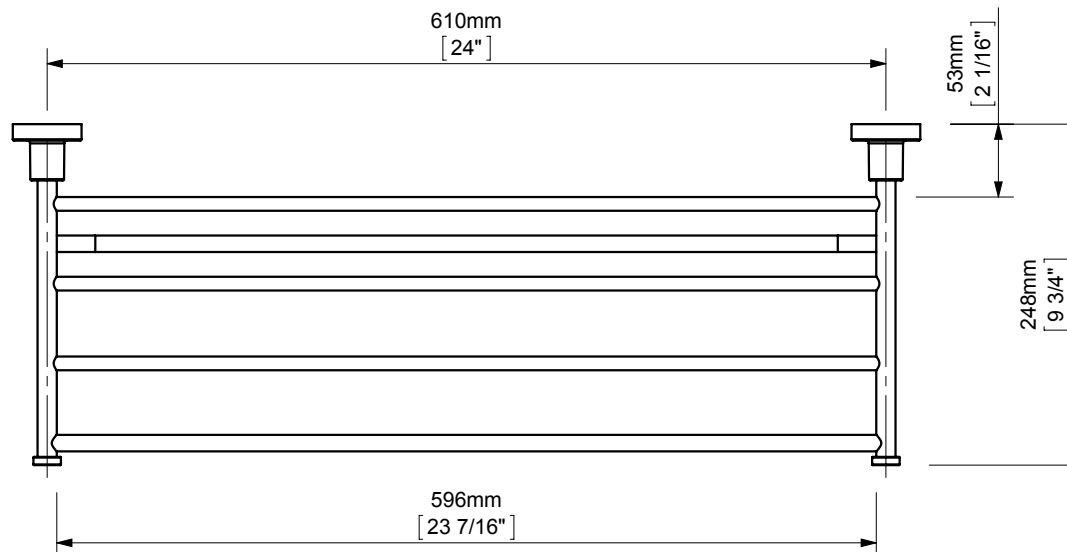

CONTRACT

TOWEL RACK TECNO PROJECT 26" / REPISA TOALLAS T.PROJECT 65

FIJACION PARED
WALL FIXATION

espec_585

Imágenes no a escala / Draw not to scale / Echelle non respectée