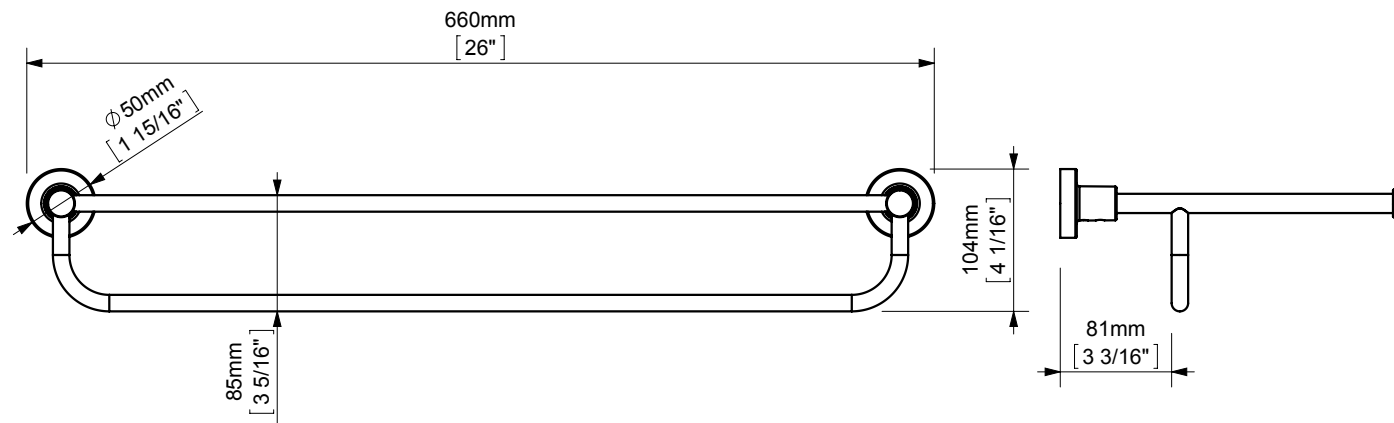

CONTRACT

TOWEL RACK TECNO PROJECT 26" / REPISA TOALLAS T.PROJECT 65

FIJACION PARED
WALL FIXATION

espec_585

Imágenes no a escala / Draw not to scale / Echelle non respectée