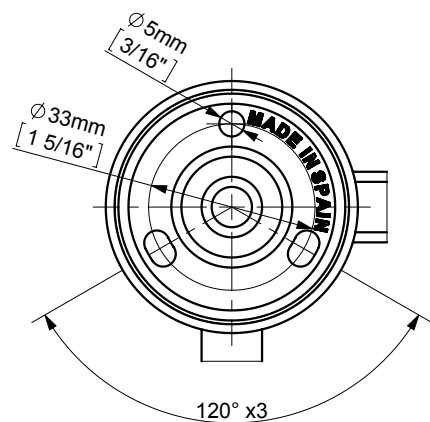

CONTRACT

TOWEL RACK TECNO PROJECT 26" / REPISA TOALLAS T.PROJECT 65

FIJACION PARED
WALL FIXATION

espec_585

Imágenes no a escala / Draw not to scale / Echelle non respectée