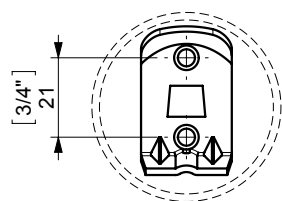

E-PLUS TOALLERO BARRA

FIJACION PARED
WALL FIXATION

espec_427

Imágenes no a escala / Draw not to scale / Echelle non respectée