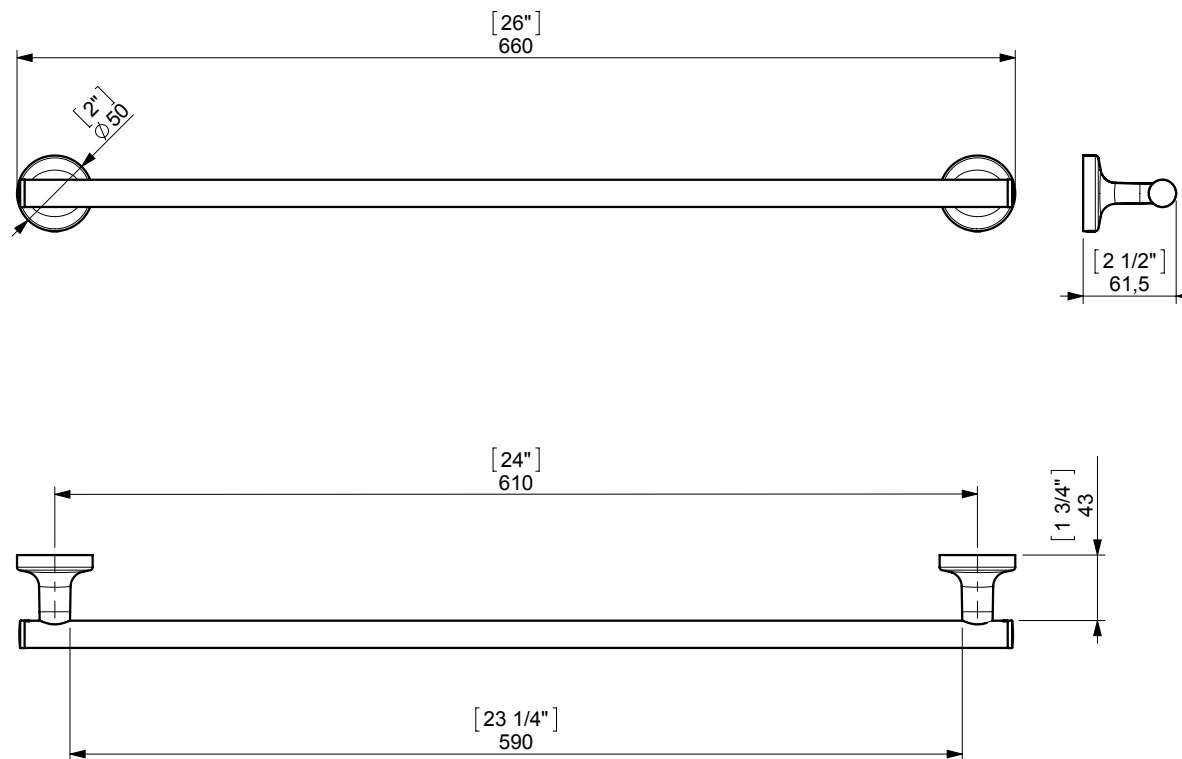

E-PLUS TOALLERO BARRA

FIJACION PARED
WALL FIXATION

espec_427

Imágenes no a escala / Draw not to scale / Echelle non respectée