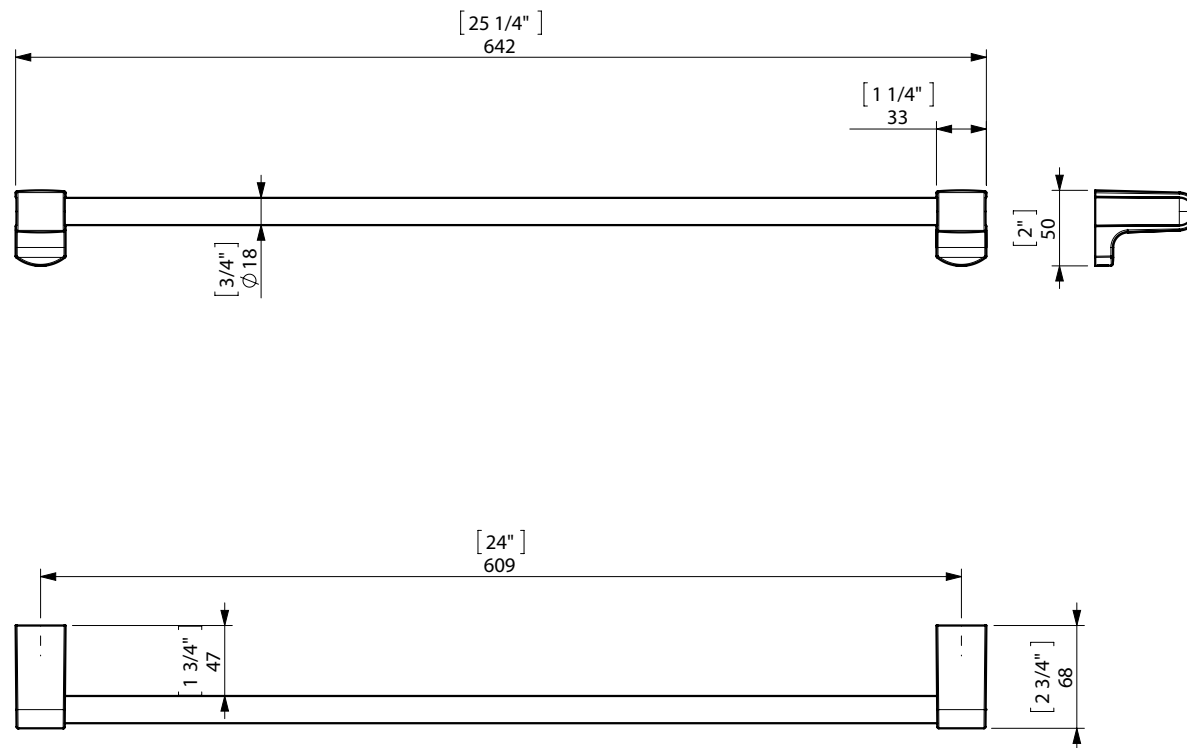

S1 TOWEL BAR 600mm.(24") / T.BARRA 600mm.

FIJACION PARED
WALL FIXATION

espec_526

Peso / Weight / Poids : 0,800 Kg.

Data / Datos / Donées:

Normas / Regulations / Normes: UNE 67100UNE EN 3497, UNE EN ISO 1456, UNE EN ISO 9227, UNE EN ISO 4541, UNE EN ISO 2819,

UNE-EN ISO 4541

Imágenes no a escala / Draw not to scale / Echelle non respectée

Sonia S.A se reserva el derecho de realizar cualquier cambio sin previo aviso
Sonia S.A has the right to make changes without notice
Sonia S.A se réserve le droit de procéder à tout changement sans notification préalable