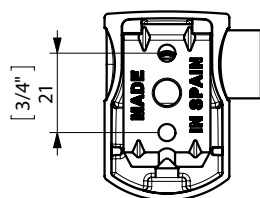

S1 TOWEL BAR 600mm.(24") / T.BARRA 600mm.

FIJACION PARED
WALL FIXATION

espec_526

Peso / Weight / Poids : 0,800 Kg.

Data / Datos / Donées:

Normas / Regulations / Normes: UNE 67100UNE EN 3497, UNE EN ISO 1456, UNE EN ISO 9227, UNE EN ISO 4541, UNE EN ISO 2819,

UNE-EN ISO 4541

Imágenes no a escala / Draw not to scale / Echelle non respectée

Sonia S.A se reserva el derecho de realizar cualquier cambio sin previo aviso
Sonia S.A has the right to make changes without notice
Sonia S.A se réserve le droit de procéder à tout changement sans notification préalable