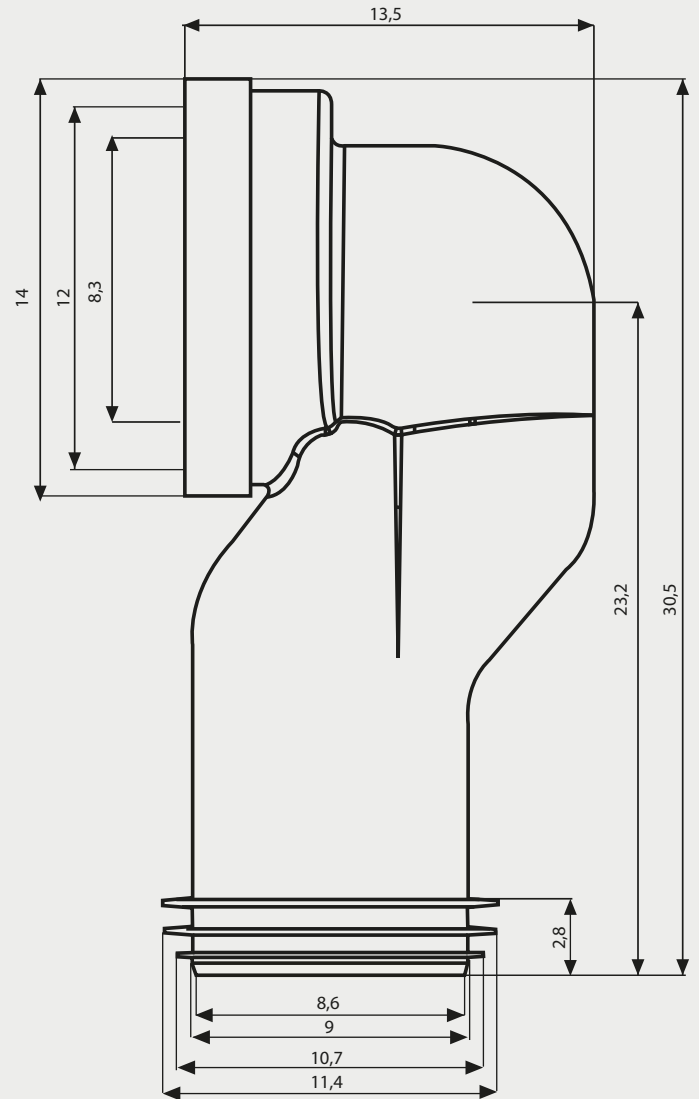

Complementos
Codo Conexión 25 cm

Colores
Disponibles

Blanco

Código:

SC0024630001BS

Especificaciones

- Para conectar la salida del inodoro multidescarga al desagüe en el piso.
- Fabricado en PVC de alta resistencia.

Dimensiones

Dimensiones en Centímetros

Tolerancia Dimensional: + - 3%

Características

Peso Codo	0.300 kg. + - 10%
Distancia de Instalación	25 cm