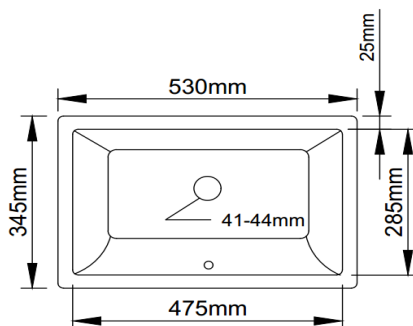

LAVAMANOS RECTANGULAR

Información Técnica

Colección:	Lavamanos
Producto:	Lavamanos para instalación bajo cubierta con rebalse.
Color:	Blanco
Dimensiones (L x W x H):	345 x 530 x 175 mm
Material:	Cerámica
Código / producto:	UX2005 / TUX060602930
Procedencia / Origen:	Oriente