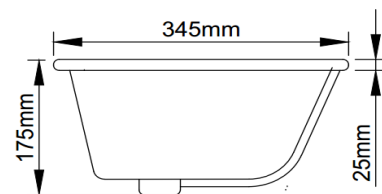

LAVAMANOS RECTANGULAR

Información Técnica

Colección:	Lavamanos
Producto:	Lavamanos para instalación bajo cubierta con rebalse.
Color:	Blanco
Dimensiones (L x W x H):	345 x 530 x 175 mm
Material:	Cerámica
Código / producto:	UX2005 / TUX060602930
Procedencia / Origen:	Oriente