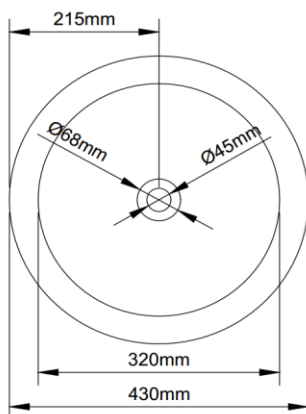

LAVAMANOS CIRCULAR

Información Técnica

Colección:	Lavamanos
Producto:	Lavamanos para instalación sobre cubierta con rebalse
Color:	Blanco
Dimensiones (L x W x H):	430 x 430 x 195 mm
Material:	Cerámica
Código / producto:	UX8107 / TUX060602932
Procedencia / Origen:	Oriente