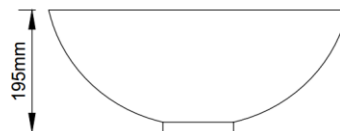

LAVAMANOS CIRCULAR

Información Técnica

Colección:	Lavamanos
Producto:	Lavamanos para instalación sobre cubierta con rebalse
Color:	Blanco
Dimensiones (L x W x H):	430 x 430 x 195 mm
Material:	Cerámica
Código / producto:	UX8107 / TUX060602932
Procedencia / Origen:	Oriente