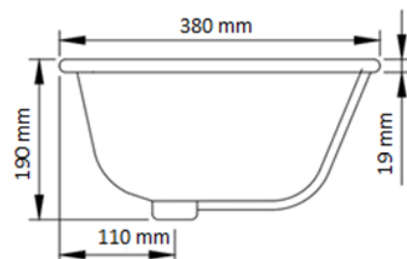

LAVAMANOS OVALADO

Información Técnica

Colección:	Lavamanos
Producto:	Lavamanos para instalación bajo cubierta con rebalse
Color:	Blanco
Dimensiones (L x W x H):	380 x 460 x 190 mm
Material:	Cerámica
Código / producto:	UX2109 / TUX060602931
Procedencia / Origen:	Oriente