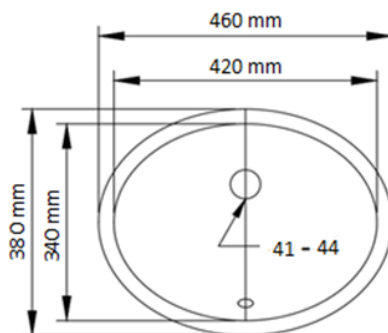

LAVAMANOS OVALADO

Información Técnica

Colección:	Lavamanos
Producto:	Lavamanos para instalación bajo cubierta con rebalse
Color:	Blanco
Dimensiones (L x W x H):	380 x 460 x 190 mm
Material:	Cerámica
Código / producto:	UX2109 / TUX060602931
Procedencia / Origen:	Oriente