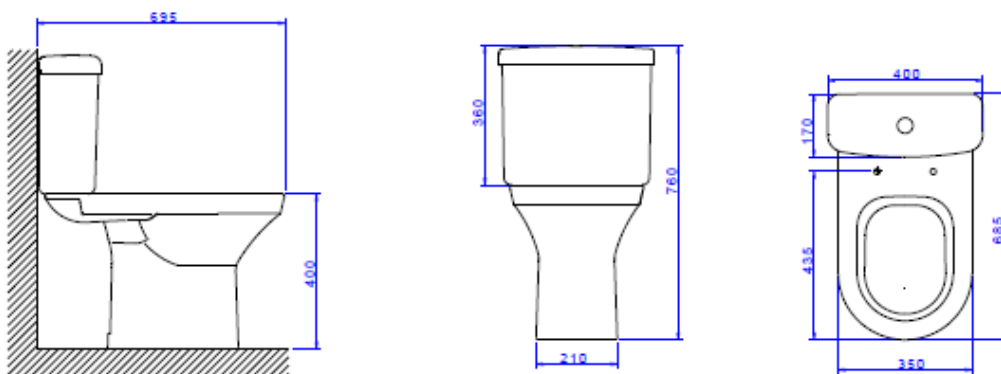

Bacia com caixa acoplada Hydra Duo com duplo acionamento

Características

- Sistema de descarga com tecnologia Hydra Duo (6,8 L e 4,5 L);
- Bacia (P.483) para caixa acoplada sem assento sanitário;
- Botão de duplo acionamento (já vem montado);
- Sistema de fixação lateral (SP.121.01), possibilita fácil instalação e limpeza;
- Instalação em ponto de esgoto de 150mm à 330mm da parede acabada;
- Instalação em saída horizontal;
- Caixa de descarga CD.01/CD.01F;
- Parafuso de fixação da caixa em plástico de alta Resistência (não oxida);
- Produto resistente a carga acima de 1,0 ton.
- Atende varias normas.
- Adaptada para o sistema socalo.

Componentes

- SP.121.01 – Parafuso de fixação lateral de bacias e bidês;
- 4606.C.030 - Ligaçã Flexível 30CM-CR
- 4606.C.040 - Ligaçã Flexível malha de aço 40CM-CR
- 4607.C.030 - Ligaçã Flexível malha de aço 30CM-CR
- 4607.C.040 - Ligaçã Flexível malha de aço 40CM-CR
- CD.01 – Caixa acoplada;
- CD.01F – Caixa acoplada com acionamento Duo;
- AP.237.17 Assento Poliéster Slow Close
- AP.236.17 Assento TermoFixo Slow Close e Easy Clean
- AP.23.17 Assento Poliéster
- AP.65.17 Assento Plástico com Slow Close
- BS10 Conector plástico para saída Horizontal
- BS9 Conector plástico para saída vertical
- BS8 conector para sistema socalo.

Tecnologia
Hydra Duo

deca
PROÁGUA

Obs.: Todos os assentos e componentes são vendidos separadamente.

Estas medidas e especificações podem sofrer alterações sem aviso prévio

Bacia com caixa acoplada Hydra Duo com duplo acionamento

Especificações

- Consumo de água : 6.0 LPF
- Sistema de descarga: Tecnologia Hydra Duo
- Pressão Mín. água: 30 kPa
- Selo hídrico: 60 mm (mínimo da norma 50 mm)
- Garantia: 10 anos para louças e 1 ano para componentes (conforme certificado)
- Material: Cerâmica Vitreous China esmaltada
- Peso líquido: 23,5kg
- Peso bruto: 23,5 kg
- Embalagem: Fita plástica - material reciclável, garante proteção do produto durante o transporte e o manuseio.